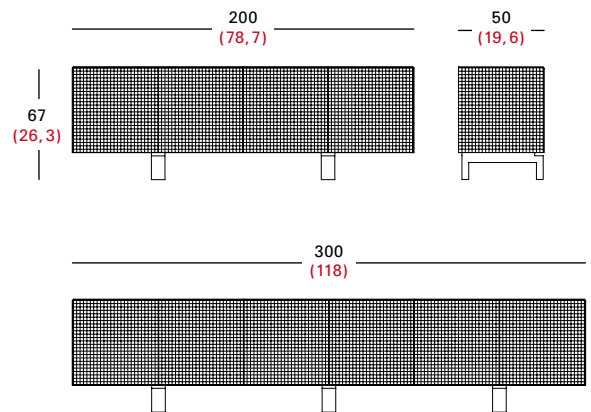

Finishes

Containers, front panels and drawers are made in varied thicknesses of MDF and lacquered in black matt. The external top, front and lateral panels are made of printed tempered glass. The legs are in solid ash wood. The internal drawers include guides with full extraction braking systems.

Finiture

Contenitore, facciata e cassetti fabbricati in pannello di fibre DM di vari spessori e laccato nero opaco. Copertura superiore, facciata e fianchi in vetro temperato stampato. Gambe in faggio massello. I cassetti interni sono dotati di guide ad estrazione totale con sistema ammortizzante integrato.

Verarbeitung

Elemente, Frontplatten und Schubladen aus MDF in verschiedenen Stärken und matt schwarz lackiert. Obere Platte, Seiten und Fronten in bedrucktem Sicherungsglas. Die Füße aus massiver Buche. Die Schubladen sind mit Federmechanismus versehen.

Finitions

Meuble, façade et tiroirs fabriqués en médium de différentes épaisseurs et laqués noir mat. Dessus, façade et côtés en verre trempé imprimé. Pattes en hêtre massif. Les tiroirs intérieurs possèdent des rails d’extraction totale avec amortissement intégré.

Measurements in cm.
Measurements in inches.