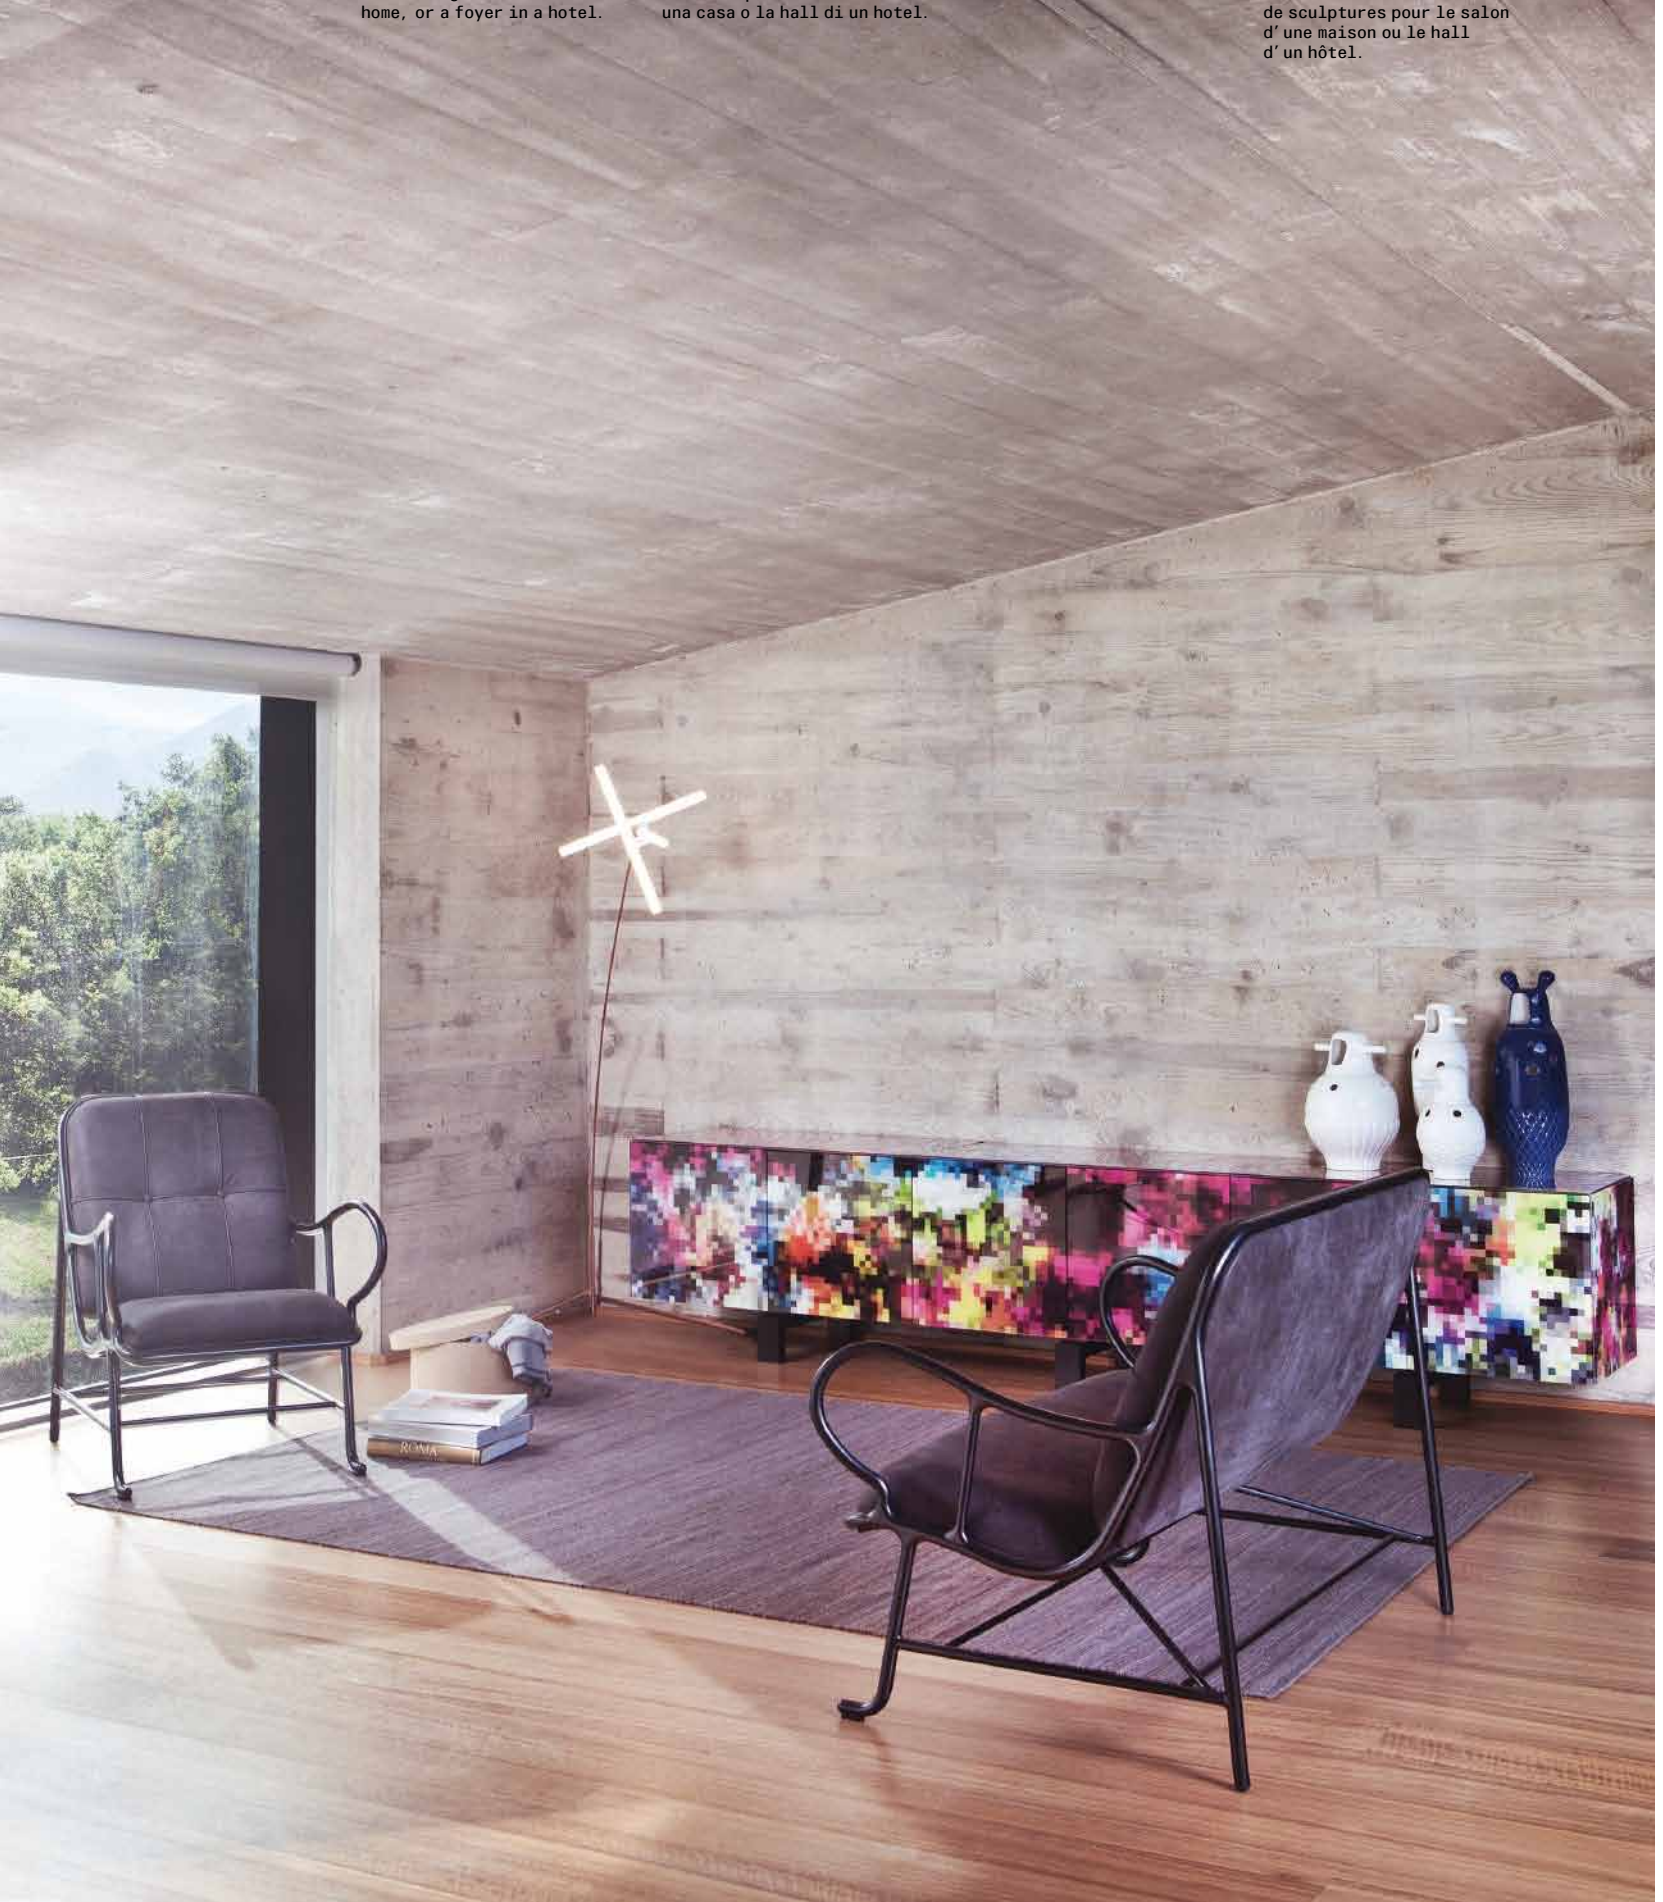

A new addition to BD's Cabinet Collection named Dreams presented in three versions: Colours, Black and White. Few pieces allow for such an intervention with so much personality, without depleting the function for which they have been created. These convert into sculptures for a lounge area within a home, or a foyer in a hotel.

Un nuovo armadietto si aggiunge alla collezione BD. Si chiama Dreams e si presenta in tre versioni: Colors, Black e White. Pochi pezzi ammettono rivisitazioni dalla così forte personalità senza che ne risenta la funzione per cui sono stati pensati. Si trasformano in sculture per il salotto di una casa o la hall di un hotel.

Ein neues Stück für die Reihe der Sideboards von BD, mit dem Namen Dreams. Es stellt sich in drei Ausführungen vor: farbig, schwarz und weiss. Wenige Teile erlauben eine solche starke Persönlichkeit ohne die Funktion für die es gedacht ist zu verringern.

Un nouveau buffet complète la collection de BD. Il s'appelle Dreams et se présente en trois versions: couleurs, noir et blanc. Peu de pièces admettent des interventions avec autant de personnalité sans pour autant oublier la fonction pour laquelle elles ont été créées. Elles font office de sculptures pour le salon d'une maison ou le hall d'un hôtel.