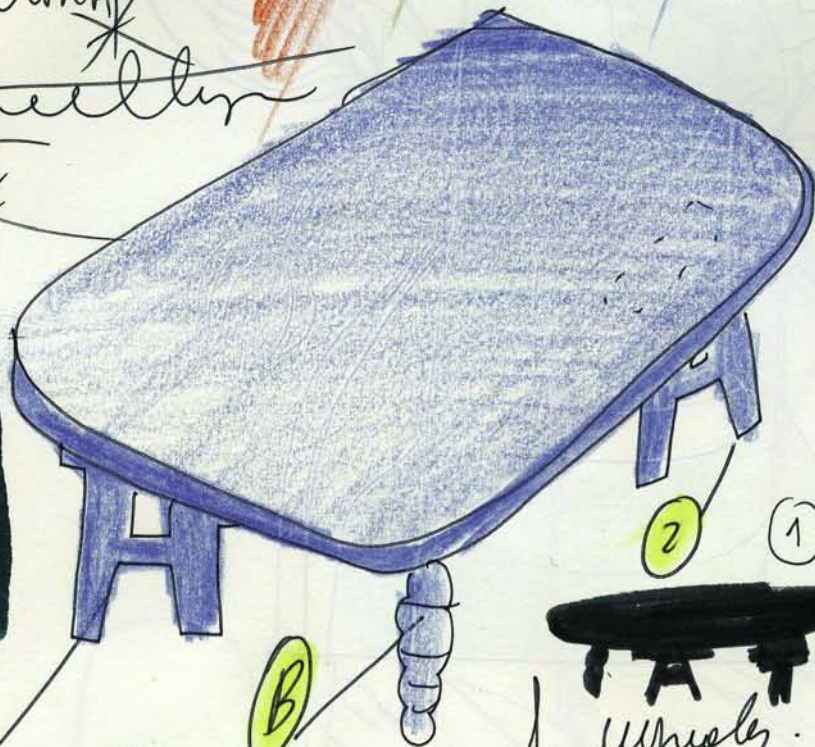

BP
Barcelona
furniture

1211 011 2110 3161

Legro
psaltira

1 p. luto

Upwards
forms -