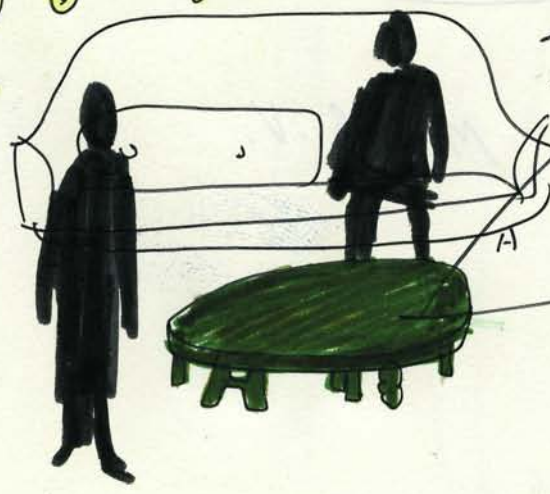

* mono chrom
* Colores of