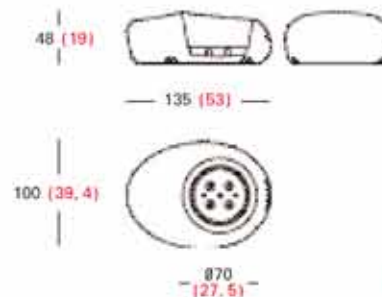

Measurements in cm.
Measurements in inches.

Colours and finishings

White Beige (P-467) Green (P-373)

Blue (P-303) Vermillion red (P-200) Millstone

Esquema de adaptación del sistema de autoriego de Hobby flower.