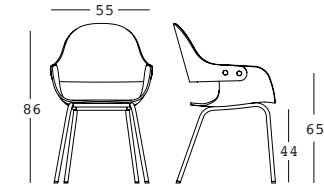

Showtime Nude

Ramon Turró, 126, 08005 Barcelona, Spain
T +34 93 458 69 09
comercial@bdbarcelona.com
sales@bdbarcelona.com
bdbarcelona.com