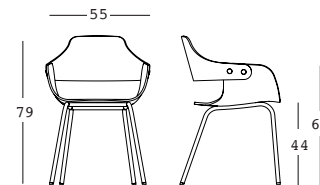

Finishes / Acabados

Two backrests: low backrest (Showtime), medium backrest (Showtime Nude). Available in a wide variety of finishes - wooden or lacquered (in diverse colours) and upholstered in different materials and leathers by BD, which avails all possible combinations and contrasts.

Dos alturas diferentes para el respaldo: respaldo bajo (Showtime), respaldo medio (Showtime Nude). Disponible en un amplio programa de acabados - madera o lacados en diversos colores y tapizados en diferentes tejidos y pieles de BD - que admiten todas las combinaciones y contrastes posibles.

Showtime

Showtime Nude

Ramon Turró, 126, 08005 Barcelona, Spain
T +34 93 458 69 09
comercial@bdbarcelona.com
sales@bdbarcelona.com
bdbarcelona.com